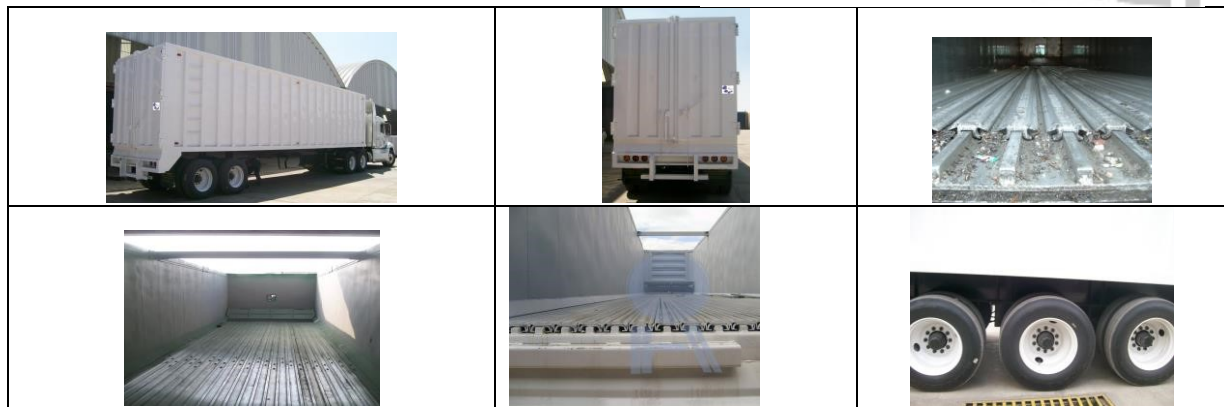

VOLTEOS ACERO AL CARBON Y ACERO AL CARBON CAJA SECA, MUDANCERA, TRANSFERENCIA Y PLATAFORMAS.

**VOLTEOS EN ACERO AL CARBON Y ACERO HARDOX
CAPACIDAD DESDE 3,6,7,8,9,10,12,14,15,16,18,24,Y 30 MTRS.**

COMBINAMOS CUALQUIER TIPO DE UNIDAD CON EL CHASIS QUE USTED ELIGA.

	<p>REMOLQUE NUEVO TIPO CAJA SECA ➤ DESDE 40 HASTA 53 PIES.</p> <ul style="list-style-type: none">➤ DE 3 EJES.(1 RETRACTIL)➤ DOS EJES SUSPENSIÓN NEUMÁTICA➤ CHASIS DE DOS VIGAS CONTINUAS QUE VAN DESDE LA PARTE FRONTAL DE LA PLACA DE ENGANCHE A LA PARTE TRASERA
---	---

CAJA DE VOLTEO REFORZADA, TIPO MATERIALISTA EN ACERO AL CARBON Y ACERO HARDOX
 VARIEDAD EN CAPACIDAD. DESDE: 3,6,7, 9,10,12,14,15,16,18,24,Y 30 MTRS
 CON COLA DE PATO Y NORMAL

VOLTEO Y GONDOLAS DE 30 MTS 33 EJES SUSPENSIÓN NEUMÁTICA.

CAJA SECA, MUDANCERA, TRANSFERENCIA Y PLATAFORMAS.

CAJA DE TRANSFERENCIA CON SISTEMA DE PISO MÓVIL EN DIFERENTES CAPACIDADES. DESDE <40',45'48'Y 53'PIES>.
LA CAJA DE TRANSFERENCIA SIRVE PARA TRANSPORTACION DE BASURA ARENA CHATARRA.
MUCHOS MUNICIPIOS HAN ENCONTRADO UTILIZANDO V-18 SISTEMAS ÚTILES PARA TRANSPORTE Y DESCARGA DE RESIDUOS SÓLIDOS. LAS LAMAS/TABLILLAS DE ALUMINIO SON MÁS LIGEROS QUE EL DEBER SISTEMA V-9, LO QUE PERMITE UNA MAYOR CAPACIDAD DE CARGA.
SOLICITAR VIDEO DE OPERACIÓN VIA WEB.