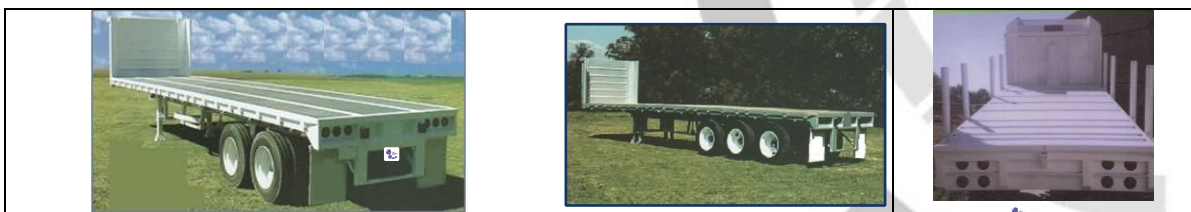

CAJA MUDANCERA CON O SIN COPETE ➤ DE 6, 7, 8 Y 10 MTS. DE LARGO ➤ ESTRUCTURA Y LAMINADOS. ➤ CAJA CERRADA SECA O REFRIGERADA. ➤ MANEJAMOS ACCESORIOS, TOMAS DE FUERZA, BOMBAS, ETC.

**SEMIREMOLQUE NUEVO TIPO PLATAFORMA, CON RODILLOS PARA DESCARGA DE VARILLA.
DE 40' (12.2 MTS) DE LONGITUD
CON 2 EJES Y TRES EJES, CON SUSPENSION NEUMATICA
DE 45' (13.71 MTS) DE LONGITUD,
MEDIDAS EN TRES EJES, CON SUSPENSION NEUMATICA**